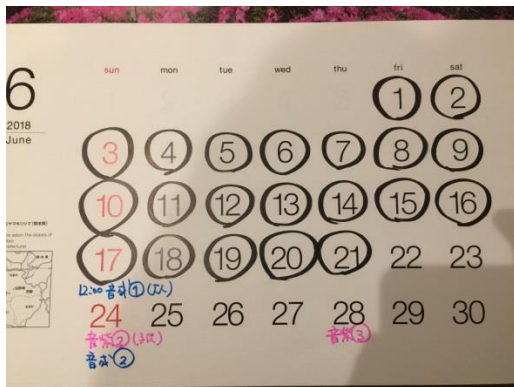

平成三十年

	月	火	水	木	金	土	日
11:00						2~3歳 幼児クラス	
12:00						4~5歳 幼児クラス	
13:00							
14:00						子供クラス	統一 <アドバンス>
15:00						お楽しみ <マスター>	舞臺子 <ベーシック>
16:00						ベリハード <チャレンジ>	初心者クラス <ベーシック>
17:00							
18:00	Aクラス	子供舞臺子	幼児クラス	子供クラス	Bクラス		
19:00							
20:00	初心者クラス <ベーシック>	舞臺子 <ベーシック>	統一 <アドバンス>	お楽しみ <マスター>			

※クラス編成は1年単位です。人数によってクラスの増減は都度検討します。よろしくお願い致します。

※6月レッスンスケジュール変更のお知らせ

平日、月曜日～金曜日は1週目から3週目までの通常レッスンになります。

・ 16日(土) → 23日(土) に変更です。

・ 17日(日) → 24日(日) に変更です。

発表会企画大人1回目

17日(日) → 10日(日) に変更です。

急な変更で申し訳ありませんが、どうぞ宜しくお願いいたします。

7月のレッスンスケジュール

7/16 (月 祝) は祝日のためお休みです。「 7/16 → 7/23 」

7/21 (土) はイベントのためお休みです。「 7/21 → 7/28 」

その他のレッスンは通常通り 1 週目から 3 週目までのレッスンになります。

区民センター祭のお知らせ

場所 荻窪区民センター

日時 7/21 (土) 10:00～ (20分程度)

参加希望者は 7/16 (月 祝) 11:00～の合同練習に参加して下さい。