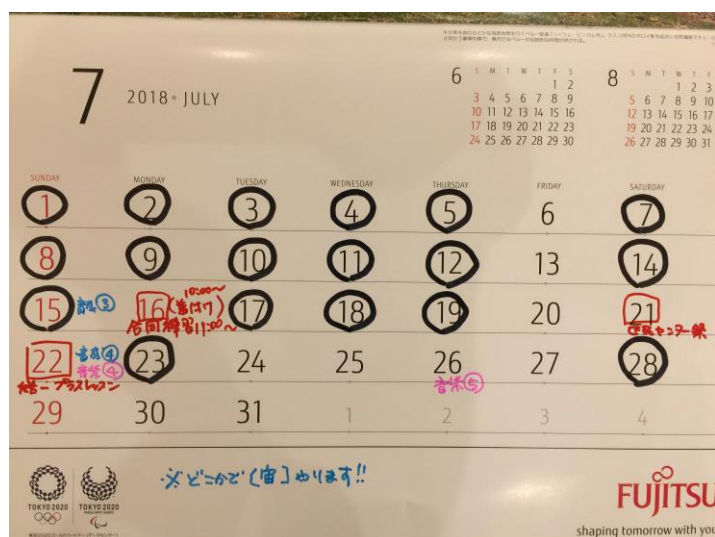

平成三十年

	月	火	水	木	金	土	日
11:00						2~3歳 幼児クラス	
12:00						4~5歳 幼児クラス	
13:00							
14:00						子供クラス	統一 <アドバンス>
15:00						お楽しみ <マスター>	舞臺子 <ベーシック>
16:00						ベリハード <チャレンジ>	初心者クラス <ベーシック>
17:00							
18:00	Aクラス	子供舞臺子	幼児クラス	子供クラス	Bクラス		
19:00							
20:00	初心者クラス <ベーシック>	舞臺子 <ベーシック>	統一 <アドバンス>	お楽しみ <マスター>			

※クラス編成は1年単位です。人数によってクラスの増減は都度検討します。よろしくお願い致します。

※6月レッスンスケジュール変更のお知らせ

平日、月曜日～金曜日は1週目から3週目までの通常レッスンになります。

・ 16日(土) → 23日(土) に変更です。

・ 17日(日) → 24日(日) に変更です。

発表会企画大人1回目

17日(日) → 10日(日) に変更です。

急な変更で申し訳ありませんが、どうぞ宜しくお願いいたします。

7月のレッスンスケジュール

7/16 (月 祝) は祝日のためお休みです。「 7/16 → 7/23 」

7/21 (土) はイベントのためお休みです。「 7/21 → 7/28 」

その他のレッスンは通常通り 1 週目から 3 週目までのレッスンになります。

区民センター祭のお知らせ

場所 荻窪区民センター

日時 7/21 (土) 10:00～ (20分程度)

参加希望者は 7/16 (月 祝) 11:00～の合同練習に参加して下さい。