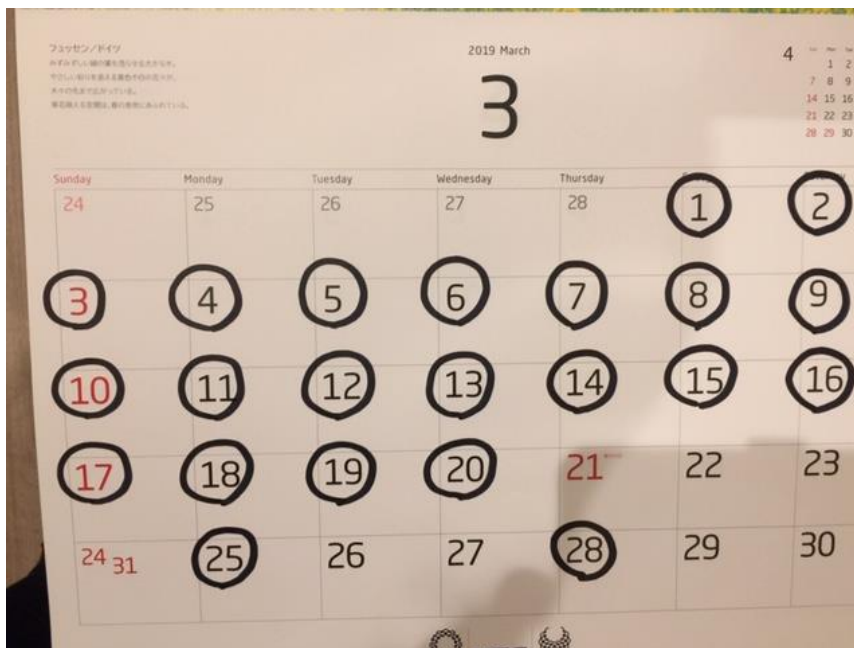

平成三十年

	月	火	水	木	金	土	日
11:00						2歳 幼児クラス	
12:00						3~5歳 幼児クラス	お楽しみ <マスター>
13:00							アドバンス 園
14:00						「低」学年クラス	
15:00						「高」学年クラス	舞臺子 <ベーシック>
16:00							初心者クラス <ベーシック>
17:00							
18:00	NRH クラス	「低」学年クラス	幼児クラス	「高」学年クラス	A B クラス		
19:00	K クラス						
20:00	特選クラス	初心者クラス <ベーシック>	アドバンス 園	お楽しみ <マスター>			

※クラス編成は1年単位です。人数によってクラスの増減は都度検討します。よろしくお願い致します。

3月レッスンスケジュール

3月のレッスンは木曜日以外、1週目から3週目のレッスンです。

3/21（木 祝）はお休みになり、翌週 3/28（木）のレッスンです。

お間違い無いよう宜しくお願い致します。